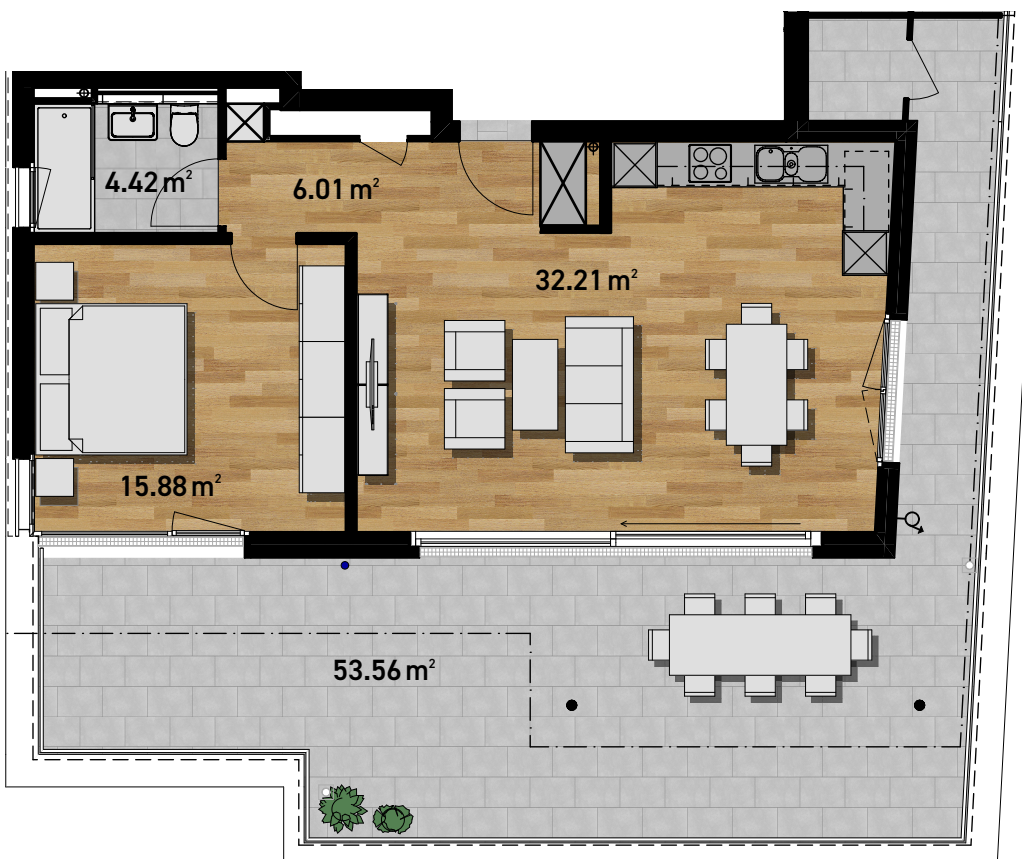

**2.5-ZIMMER-WHG**  
HAUS A2 | WHG NR. 5  
ATTIKAGESCHOSS

Wohnfläche 58.5 m<sup>2</sup>  
Balkon 53.6 m<sup>2</sup>

**KONTAKT**

Beatrice Schnell  
Telefon: +41 61 4675751  
beatrice.schnell@wernersutter.ch