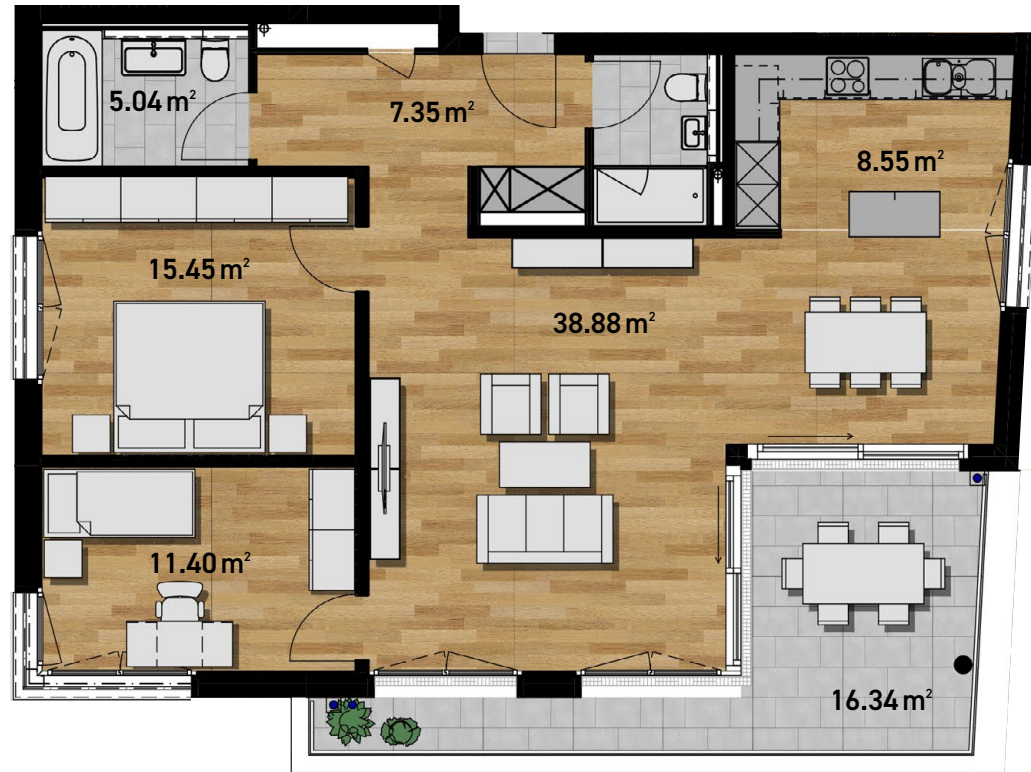

3.5-ZIMMER-WHG
HAUS A2 | WHG NR. 1
1. OBERGESCHOSS

Wohnfläche 90.2 m²
Balkon 16.3 m²

KONTAKT

Beatrice Schnell
Telefon: +41 61 4675751
beatrice.schnell@wernersutter.ch