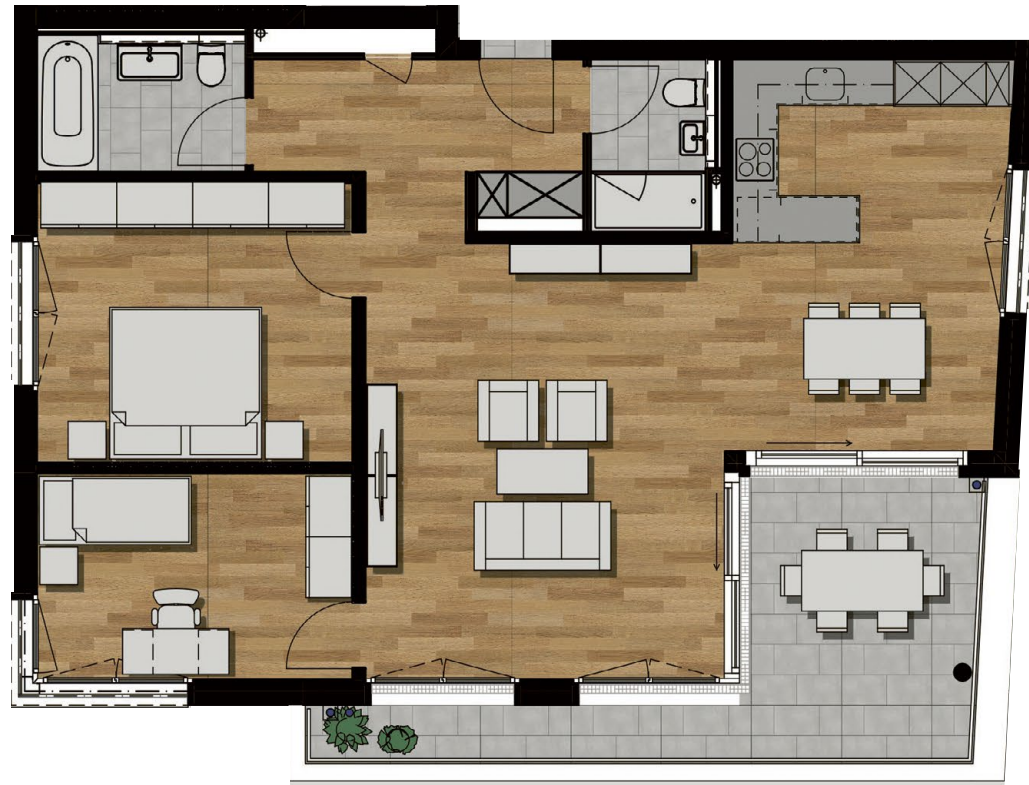

3.5-ZIMMER-WHG
HAUS A3 | WHG NR. 1
ERDGESCHOSS

Wohnfläche 90.4 m²
Balkon 16.3 m²

KONTAKT

Beatrice Schnell
Telefon: +41 61 4675751
beatrice.schnell@wernersutter.ch